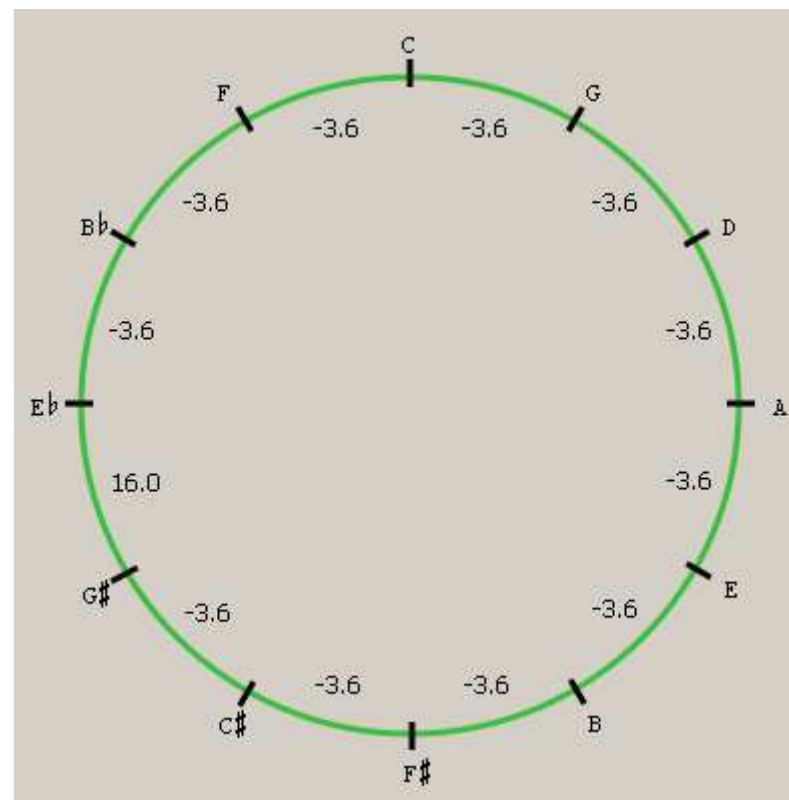

Circolo delle quinte con temperamento del comma