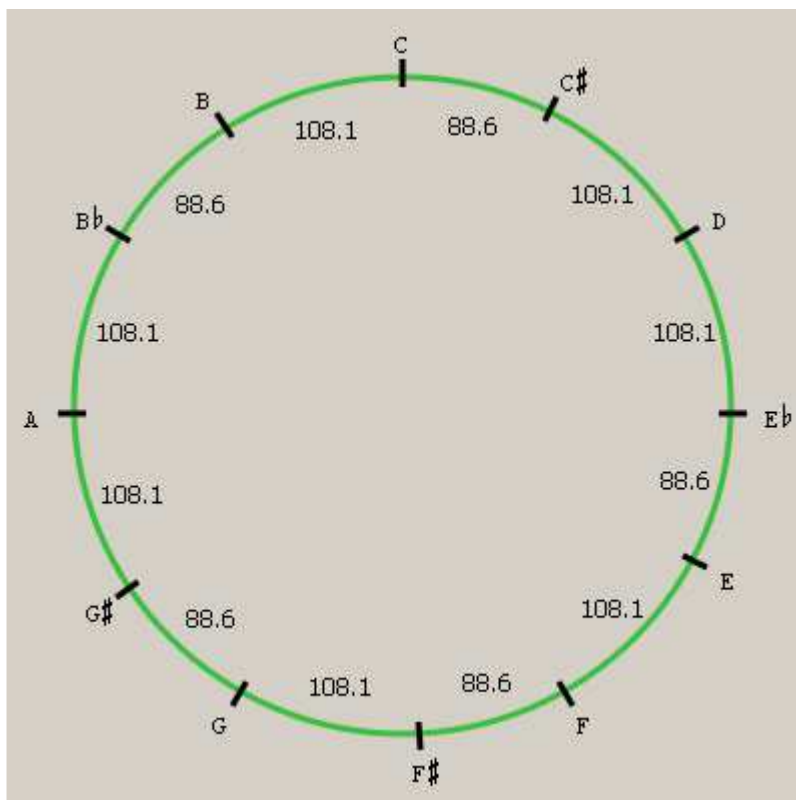

Successione delle note con semitoni cromatici e diatonici